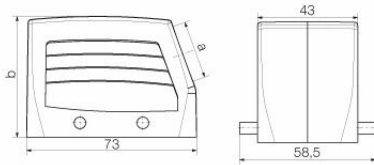

HDC 24D TSBU 1M32G

Weidmüller Interface GmbH & Co. KG
Klingenbergstraße 26
D-32758 Detmold
Germany

図面

www.weidmueller.com