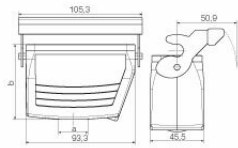

HDC 40D KLU 1M25G

Weidmüller Interface GmbH & Co. KG
Klingenbergstraße 26
D-32758 Detmold
Germany

図面

www.weidmueller.com