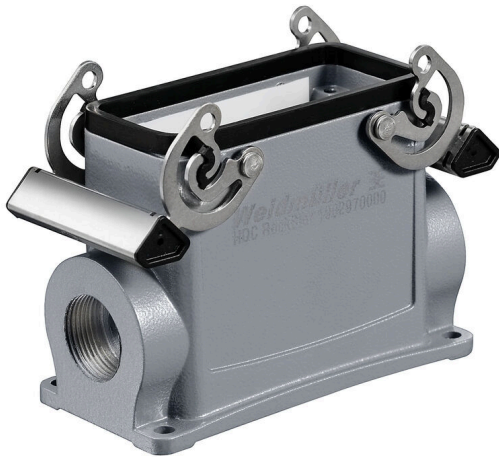

HDC 40D SBU 2M25G

Weidmüller Interface GmbH & Co. KG
Klingenbergstraße 26
D-32758 Detmold
Germany

www.weidmueller.com

特殊鋳造合金と多層表面シーリングにより、HDCハウジングを完全に保護することができます。

巧みに設計されたインターロックシステムは、ステンレス鋼で製造されています。これは、腐食および衝撃に対して高い耐久性を有し、長寿命を保証します。

一般注文データ

バージョン	HDCエンクロージャ, 設置サイズ: 6, 保護度合い: IP65, 勤合状態, ベースハウジング, 下側のサイドロックランプ, 高, ケーブル取り入れ口サイズ: M 25
注文番号	1787120000
種別	HDC 40D SBU 2M25G
GTIN (EAN)	4032248204465
数量	1 items

HDC 40D SBU 2M25G

Weidmüller Interface GmbH & Co. KG
 Klingenbergstraße 26
 D-32758 Detmold
 Germany

www.weidmueller.com

技術データ

承認

MAMID承認件数

ROHS 適合
 UL File Number Search [UL ウェブサイト](#)
 証明書番号 (cURus) E92202

寸法と重量

深さ	117 mm	奥行き (インチ)	4.6063 inch
高さ	84 mm	高さ (インチ)	3.3071 inch
幅	56.5 mm	幅 (インチ)	2.2244 inch
取付寸法 - 高さ	45 mm	取付寸法 - 幅	105 mm
正味重量	459 g		