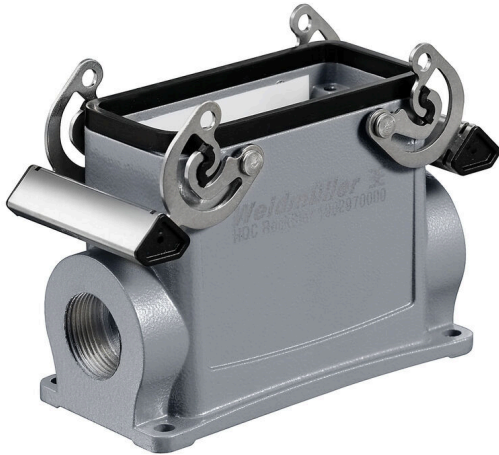

HDC 40D SBU 2M32G

Weidmüller Interface GmbH & Co. KG
Klingenbergstraße 26
D-32758 Detmold
Germany

www.weidmueller.com

特殊鋳造合金と多層表面シーリングにより、HDCハウジングを完全に保護することができます。

巧みに設計されたインターロックシステムは、ステンレス鋼で製造されています。これは、腐食および衝撃に対して高い耐久性を有し、長寿命を保証します。

一般注文データ

バージョン	HDCエンクロージャ, 設置サイズ: 6, 保護度合い: IP65, 勤合状態, ベースハウジング, 下側のサイドロックランプ, 高, ケーブル取り入れ口サイズ: M 32
注文番号	1787110000
種別	HDC 40D SBU 2M32G
GTIN (EAN)	4032248204458
数量	1 items

HDC 40D SBU 2M32G

Weidmüller Interface GmbH & Co. KG
 Klingenbergstraße 26
 D-32758 Detmold
 Germany

www.weidmueller.com

技術データ

承認

MAMID承認件数

ROHS	適合
UL File Number Search	UL ウェブサイト
証明書番号 (cURus)	E92202

寸法と重量

深さ	117 mm	奥行き (インチ)	4.6063 inch
高さ	84 mm	高さ (インチ)	3.3071 inch
幅	56.5 mm	幅 (インチ)	2.2244 inch
取付寸法 - 高さ	45 mm	取付寸法 - 幅	105 mm
正味重量	431 g		