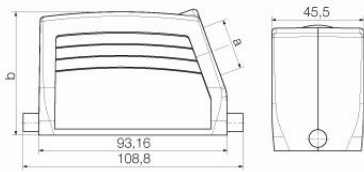

HDC 40D TSLU 1M25G

Weidmüller Interface GmbH & Co. KG
Klingenbergstraße 26
D-32758 Detmold
Germany

図面

www.weidmueller.com