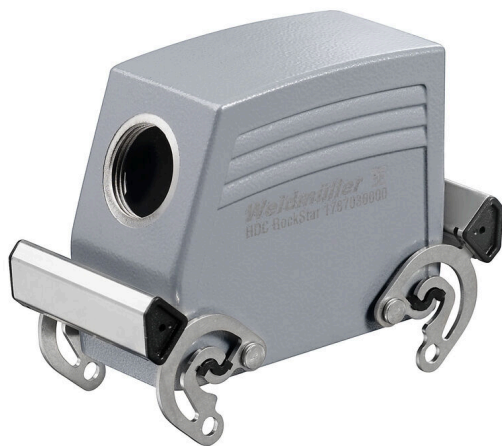

HDC 40D TSBO 1M25G

Weidmüller Interface GmbH & Co. KG
Klingenbergstraße 26
D-32758 Detmold
Germany

www.weidmuller.com

特殊鋳造合金と多層表面シーリングにより、HDCハウジングを完全に保護することができます。

巧みに設計されたインターロックシステムは、ステンレス鋼で製造されています。これは、腐食および衝撃に対して高い耐久性を有し、長寿命を保証します。

ハウジングインターロックシステムは、統合安全を提供します。当社独自の特許取得済スプリングシステムは、ハウジングの連動を安全なグリップで提供し、誤って開くのを防ぎます。

レーザーマーキングにより、簡単かつ迅速に識別できます。各ハウジングには、各製品を素早く指定して位置決めできるように、レーザーマーキングで恒久的なラベルが付けられています。

ワイドミュラーのRockStar® IP 65 / NEMA 種別 4X のハウジング - IP 65 保護を備えた工業用ハウジングの第一の選択肢。

一般注文データ

バージョン	HDCエンクロージャ, 設置サイズ: 6, 保護度合い: IP65, 勘合状態, 側面ケーブル導入口, プラグハウジング, 上部のサイドロッククランプ, 高, ケーブル取り入れ口サイズ: M 25
注文番号	1787030000
種別	HDC 40D TSBO 1M25G
GTIN (EAN)	4032248204274
数量	1 items

HDC 40D TSBO 1M25G