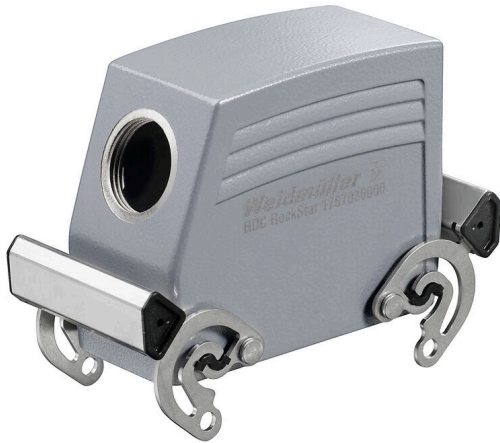

HDC 40D TSBO 1M32G

Weidmüller Interface GmbH & Co. KG
Klingenbergstraße 26
D-32758 Detmold
Germany

www.weidmueller.com

特殊鋳造合金と多層表面シーリングにより、HDCハウジングを完全に保護することができます。

巧みに設計されたインターロックシステムは、ステンレス鋼で製造されています。これは、腐食および衝撃に対して高い耐久性を有し、長寿命を保証します。

ハウジングインターロックシステムは、統合安全を提供します。当社独自の特許取得済スプリングシステムは、ハウジングの連動を安全なグリップで提供し、誤って開くのを防ぎます。

レーザーマーキングにより、簡単かつ迅速に識別できます。各ハウジングには、各製品を素早く指定して位置決めできるように、レーザーマーキングで恒久的なラベルが付けられています。

ワイドミュラーのRockStar® IP 65 / NEMA 種別 4X のハウジング - IP 65 保護を備えた工業用ハウジングの第一の選択肢。

一般注文データ

バージョン	HDCエンクロージャ, 設置サイズ: 6, 保護度合い: IP65, 勘合状態, 側面ケーブル導入口, プラグハウジング, 上部のサイドロッククランプ, 高, ケーブル取り入れ口サイズ: M 32
注文番号	1787020000
種別	HDC 40D TSBO 1M32G
GTIN (EAN)	4032248204267
数量	1 items

HDC 40D TSBO 1M32G