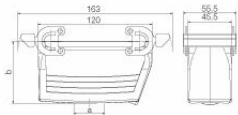

HDC 64D KBU 1M32G

Weidmüller Interface GmbH & Co. KG
Klingenbergstraße 26
D-32758 Detmold
Germany

図面

www.weidmueller.com