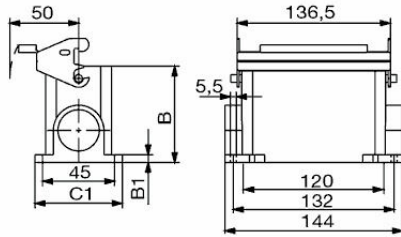

HDC 64D SLU 2M32G

Weidmüller Interface GmbH & Co. KG
Klingenbergstraße 26
D-32758 Detmold
Germany

図面

www.weidmueller.com