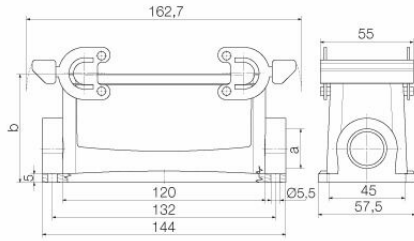

HDC 64D SBU 2M25G

Weidmüller Interface GmbH & Co. KG
Klingenbergstraße 26
D-32758 Detmold
Germany

図面

www.weidmueller.com