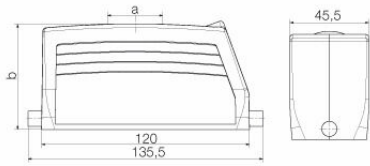

HDC 64D TOLU 1M25G

Weidmüller Interface GmbH & Co. KG
Klingenbergstraße 26
D-32758 Detmold
Germany

図面

www.weidmueller.com