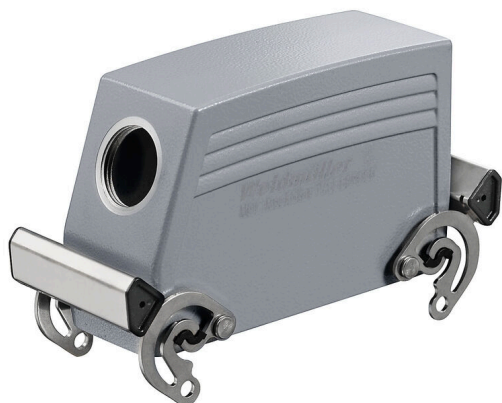

HDC 64D TSBO 1M25G

Weidmüller Interface GmbH & Co. KG

Klingenbergstraße 26

D-32758 Detmold

Germany

www.weidmueller.com

特殊鋳造合金と多層表面シーリングにより、HDCハウジングを完全に保護することができます。

巧みに設計されたインターロックシステムは、ステンレス鋼で製造されています。これは、腐食および衝撃に対して高い耐久性を有し、長寿命を保証します。

ハウジングインターロックシステムは、統合安全を提供します。当社独自の特許取得済スプリングシステムは、ハウジングの連動を安全なグリップで提供し、誤って開くのを防ぎます。

レーザーマーキングにより、簡単かつ迅速に識別できます。各ハウジングには、各製品を素早く指定して位置決めできるように、レーザーマーキングで恒久的なラベルが付けられています。

ワイドミュラーのRockStar® IP 65 / NEMA 種別 4X のハウジング - IP 65 保護を備えた工業用ハウジングの第一の選択肢。

一般注文データ

バージョン	HDCエンクロージャ, 設置サイズ: 8, 保護度合い: IP65, 勘合状態, 側面ケーブル導入口, プラグハウジング, 上部のサイドロッククランプ, 高, ケーブル取り入れ口サイズ: M 25
注文番号	1786800000
種別	HDC 64D TSBO 1M25G
GTIN (EAN)	4032248204045
数量	1 items

HDC 64D TSBO 1M25G

バージョン

ケーブル取り入れ口サイズ	M 25	上部 / 底部 / 蓋	上部
カバー	カバーなし	上部ケーブル取り入れ口数	0

HDC 64D TSBO 1M25G

Weidmüller Interface GmbH & Co. KG
 Klingenbergstraße 26
 D-32758 Detmold
 Germany

www.weidmueller.com

技術データ

側方ケーブル取り入れ口数	1	ハウジング設計	側面ケーブル導入口, プラグハウジング
ロックシステム設計	上部のサイドロッククランプ	設計	高
設置サイズ	8	ケーブル導入口	スレッド付き
種別	プラグ	クランプのバージョン	サイドロッククランプ
シーリング	シーリング無し	内付スレッド	M 25
色 (RAL)	RAL 7035	BG	8
Moduplug®に最適	はい		