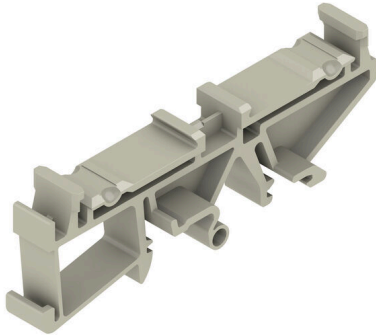

## RF 180 GR

Weidmüller Interface GmbH &amp; Co. KG

Klingenbergstraße 26

D-32758 Detmold

Germany

www.weidmuller.com

RS 100 Profiは、DINレールの取り付けと壁掛けの両方が可能であるため、お客様の取り付けニーズに合った柔軟性の高いソリューションをご用意しています。この汎用性により、さまざまな環境や用途への統合が容易になります。ハウジングはユーロカードPCB標準に使用できます。

プロファイルはサイズに合わせてカットできるため、特定の要件に合わせて正確に適合させることができます。特に重いコンポーネントの場合は、さらにロッキングフィートを使用して安定性を高め、設備の安全性を向上させることができます。

もう1つの実用的機能とは、カバー型プロファイル（異形材）を使用して大きなコンポーネントを保護するオプションです。

## 一般注文データ

バージョン	クリップインフィット, RS 80, RS 90, RS 100 ペブルグレー, RS 80/90/100 対応クリップインフィット, 幅: 17.5 mm
注文番号	<a href="#">1773400000</a>
種別	RF 180 GR
GTIN (EAN)	4032248 140602
数量	20 items