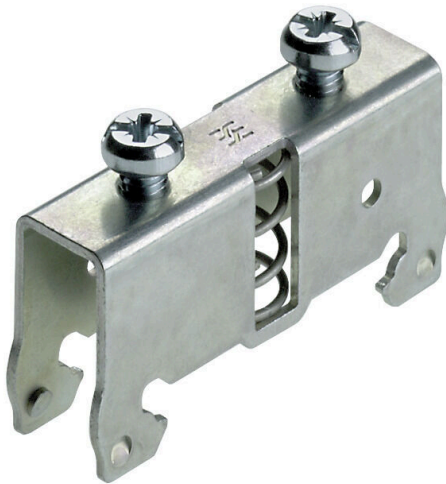

## 製品イメージ

Klippon Connect の品揃えの総合的なアクセサリは、最終的な詳細に完全に合致しています。これにより、必要な規則に従いつつ取り付けが容易になります

## 一般注文データ

バージョン	アクセサリ, 固定セット, スチール
注文番号	<a href="#">1760720000</a>
種別	BS 35/WSH 2
GTIN (EAN)	4008190068714
数量	10 items