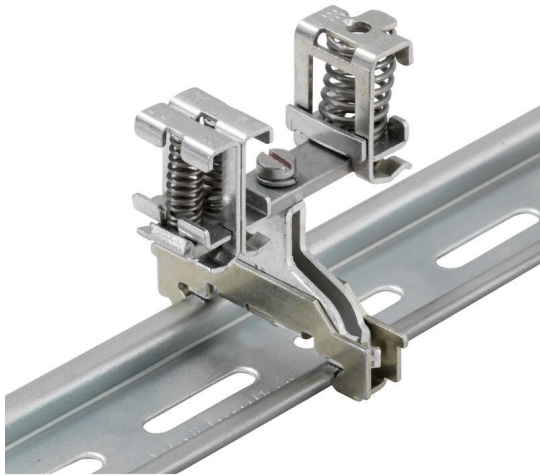

BS 35II KLBUE3-8/2X2-6

Weidmüller Interface GmbH & Co. KG
Klingenbergstraße 26
D-32758 Detmold
Germany

www.weidmueller.com

製品イメージ

ワイドミュラーの幅広いKLBÜシールド接続製品で、細線仕様の自動調整可能なシールド接続を実現し、エラーのない工場稼働が可能になります。

一般注文データ

バージョン	クランピングヨーク, 固定セット, スチール
注文番号	1749430000
種別	BS 35II KLBUE3-8/2X2-6
GTIN (EAN)	4032248013210
数量	10 items

BS 35II KLBUE3-8/2X2-6

Weidmüller Interface GmbH & Co. KG
Klingenbergstraße 26
D-32758 Detmold
Germany

環境製品コンプライアンス

RoHS 対応状況	準拠 (免除なし)
REACH SVHC	0.1wt%を超えるSVHCは含まれていません

クランプ用コンダクタ (定格接続)

ケーブル直径、最大	8 mm	ケーブル直径、最小	3 mm
-----------	------	-----------	------

システム仕様

バージョン	クランピングヨーク	取り付けレール	TS 35
-------	-----------	---------	-------

全般

設置アドバイス	直接実装	取り付けレール	TS 35
---------	------	---------	-------

寸法

直径	3 mm	TS 35 オフセット	26.5 mm
----	------	-------------	---------

材料データ

基本材質	スチール	色	銀色
------	------	---	----

追加の技術データ

固定形式	ねじ込み	設置アドバイス	直接実装
爆発試験バージョン	はい		