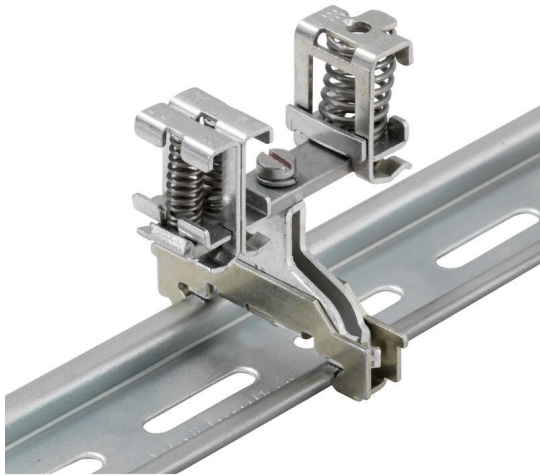

## 製品イメージ

ワイドミュラーの幅広いKLBÜ シールド接続製品で、細線仕様の自動調整可能なシールド接続を実現し、エラーのない工場稼働が可能になります。

## 一般注文データ

バージョン	クランピングヨーク, 固定セット, スチール
注文番号	<a href="#">1749430000</a>
種別	BS 35II KLBUE3-8/2X2-6
GTIN (EAN)	4032248013210
数量	10 items