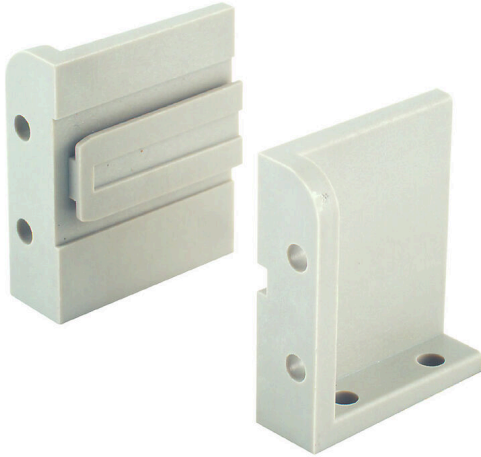

MODUFLEX C-MW

Weidmüller Interface GmbH & Co. KG
Klingenbergstraße 26
D-32758 Detmold
Germany

www.weidmueller.com

カップリングフレームは、Moduflex-C カップリングフレームシステム対応の取付ブラケットを用いて、平坦な面に取り付けが可能です。取り付けブラケットは、前面または背面のどちらからでも取り付け可能に設計されています。

www.weidmueller.com

技術データ

承認

ROHS 適合

寸法と重量

正味重量 7.9 g

環境製品コンプライアンス

RoHS 対応状況 準拠(免除なし)
REACH SVHC 0.1wt%を超えるSVHCは含まれていません

ConCept空圧モジュール

色 グレー

一般データ

色	グレー	種別	その他
シリーズ	Modulflex Cフレーム	ハロゲン不使用	false
DIN EN 45545-2準拠の低排煙性	はい		

分類

ETIM 8.0	EC002943	ETIM 9.0	EC002943
ETIM 10.0	EC002943	ECLASS 14.0	27-44-02-92
ECLASS 15.0	27-44-02-92		