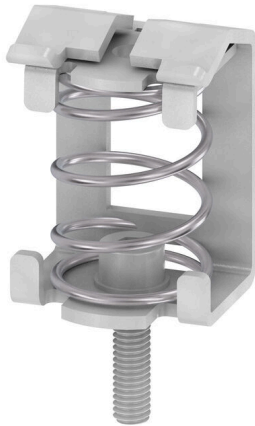

KLBUE 4-13.5 SC M4X16

Weidmüller Interface GmbH & Co. KG

Klingenbergstraße 26

D-32758 Detmold

Germany

www.weidmueller.com

ワイドミュラーの幅広いKLBÜ シールド接続製品で、細線仕様の自動調整可能なシールド接続を実現し、エラーのない工場稼働が可能になります。

一般注文データ

バージョン	クランピングヨーク, シールド接続用の締付けヨーク, スチール
注文番号	1712311002
種別	KLBUE 4-13.5 SC M4X16
GTIN (EAN)	4032248064403
数量	10 items

KLBUE 4-13.5 SC M4X16

Weidmüller Interface GmbH & Co. KG
Klingenbergstraße 26
D-32758 Detmold
Germany

環境製品コンプライアンス

RoHS 対応状況	準拠 (免除なし)		
REACH SVHC	0.1wt%を超えるSVHCは含まれていません		
製品のカーボンフットプリント	クレードルからゲート	0.109 kg CO2 eq.	

クランプ用コンダクタ (定格接続)

被覆剥き長さ	22 mm	接続方式	パネ接続
接続数	1	ケーブル直径、最大	13.5 mm
ケーブル直径、最小	4 mm	接続断面、撚線、最大	13.5 mm ²
接続断面、撚線、最小	4 mm ²		

システム仕様

バージョン	シールド接続用	エンドカバープレートの要求	いいえ
取り付けレール	取り付けプレート		

全般

設置アドバイス	直接実装	取り付けレール	取り付けプレート
---------	------	---------	----------

寸法

ピッチ (mm) (P)	20.00 mm
--------------	----------

材料データ

基本材質	スチール	色	銀色
UL 94 可燃性等級	None		