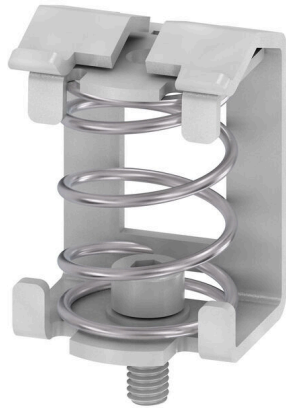

KLBUE 4-13.5 SC

Weidmüller Interface GmbH & Co. KG

Klingenbergstraße 26

D-32758 Detmold

Germany

www.weidmueller.com

ワイドミュラーの幅広いKLBÜ シールド接続製品で、細線仕様の自動調整可能なシールド接続を実現し、エラーのない工場稼働が可能になります。

一般注文データ

バージョン	クランピングヨーク, シールド接続用の締付けヨーク, スチール
注文番号	1712311001
種別	KLBUE 4-13.5 SC
GTIN (EAN)	4032248032358
数量	10 items