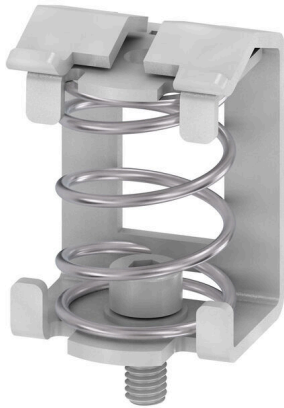

KLBUE 4-13.5 SC

Weidmüller Interface GmbH & Co. KG

Klingenbergstraße 26

D-32758 Detmold

Germany

www.weidmueller.com

ワイドミュラーの幅広いKLBÜ シールド接続製品で、細線仕様の自動調整可能なシールド接続を実現し、エラーのない工場稼働が可能になります。

一般注文データ

バージョン	クランピングヨーク, シールド接続用の締付けヨーク, スチール
注文番号	1712311001
種別	KLBUE 4-13.5 SC
GTIN (EAN)	4032248032358
数量	10 items