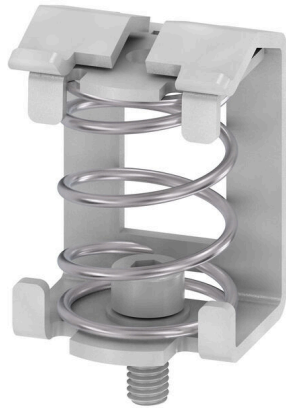

KLBUE 4-13.5 SC

Weidmüller Interface GmbH & Co. KG

Klingenbergstraße 26

D-32758 Detmold

Germany

www.weidmueller.com

ワイドミュラーの幅広いKLBÜ シールド接続製品で、細線仕様の自動調整可能なシールド接続を実現し、エラーのない工場稼働が可能になります。

一般注文データ

バージョン	クランピングヨーク, シールド接続用の締付けヨーク, スチール
注文番号	1712310050
種別	KLBUE 4-13.5 SC
GTIN (EAN)	4032248007066
数量	50 items