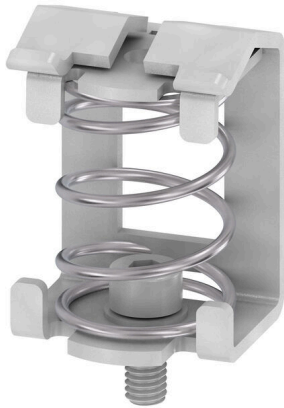

KLBUE 4-13.5 SC

Weidmüller Interface GmbH & Co. KG

Klingenbergstraße 26

D-32758 Detmold

Germany

www.weidmueller.com

ワイドミュラーの幅広いKLBÜ シールド接続製品で、細線仕様の自動調整可能なシールド接続を実現し、エラーのない工場稼働が可能になります。

一般注文データ

バージョン	クランピングヨーク, シールド接続用の締付けヨーク, スチール
注文番号	1712310050
種別	KLBUE 4-13.5 SC
GTIN (EAN)	4032248007066
数量	50 items