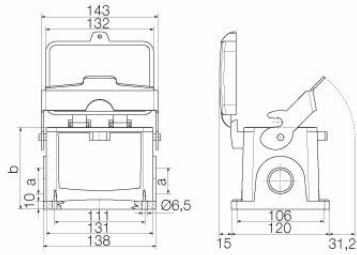

HDC 48B SDLU 2PG29G

Weidmüller Interface GmbH & Co. KG
Klingenbergstraße 26
D-32758 Detmold
Germany

www.weidmueller.com

図面