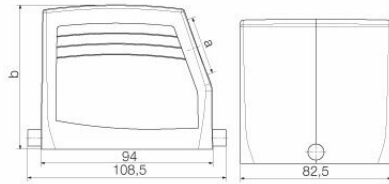

HDC 32B TSLU 1PG29G

Weidmüller Interface GmbH & Co. KG
Klingenbergstraße 26
D-32758 Detmold
Germany

図面

www.weidmueller.com