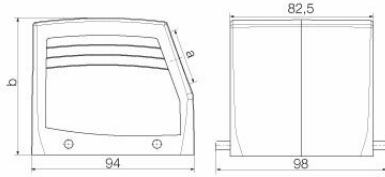

HDC 32B TSBU 1PG29G

Weidmüller Interface GmbH & Co. KG
Klingenbergstraße 26
D-32758 Detmold
Germany

図面

www.weidmueller.com