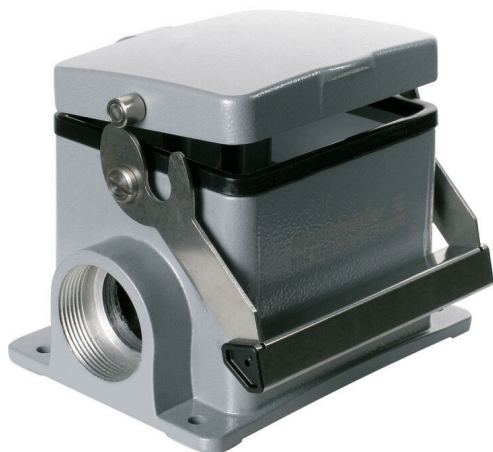

HDC 48A SDLU 1PG29G

Weidmüller Interface GmbH & Co. KG

Klingenbergstraße 26

D-32758 Detmold

Germany

www.weidmueller.com

特殊鋳造合金と多層表面シーリングにより、HDCハウジングを完全に保護することができます。

巧みに設計されたインターロックシステムは、ステンレス鋼で製造されています。これは、腐食および衝撃に対して高い耐久性を有し、長寿命を保証します。

一般注文データ

バージョン	HDCエンクロージャ, 設置サイズ: 9, 保護度合い: IP65, 勤合状態, ベースハウジング, エンドロックランプ, 下側, 標準, カバー付き, ケーブル取り入れ口サイズ: PG 29
注文番号	1666810000
種別	HDC 48A SDLU 1PG29G
GTIN (EAN)	4008190423926
数量	1 items

HDC 48A SDLU 1PG29G