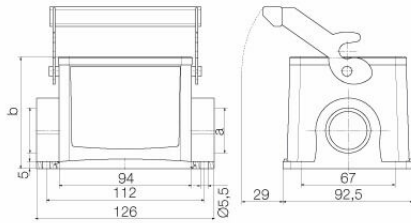

HDC 48A SDLU 1PG29G

Weidmüller Interface GmbH & Co. KG
Klingenbergstraße 26
D-32758 Detmold
Germany

図面

www.weidmueller.com