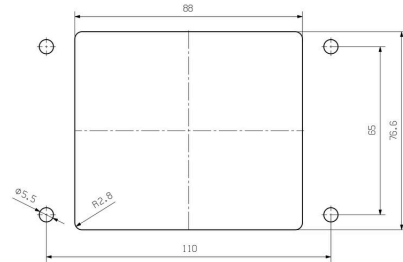

図面

図面

mounting cutout