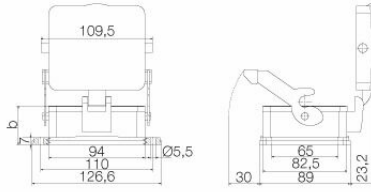

技術データ

承認

MAMID承認件数

ROHS	適合
UL File Number Search	UL ウェブサイト
証明書番号 (cURus)	E92202

寸法と重量

高さ	38 mm	高さ (インチ)	1.4961 inch
幅	120 mm	幅 (インチ)	4.7244 inch
取付寸法 - 高さ	65 mm	取付寸法 - 幅	110 mm
正味重量	256 g		

温度

制限温度	-40 °C ... 125 °C
------	-------------------

技術データ

上部ケーブル取り入れ口数	0	側方ケーブル取り入れ口数	0
ハウジング設計	隔壁ハウジング	ロックシステム設計	エンドロッククランプ、下側
設計	標準	設置サイズ	9
ケーブル導入口	いいえ	種別	バルクヘッド (フィードスルー)
クランプのバージョン	終端ロック用クランプ	シーリング	NBR
色 (RAL)	RAL 7035	BG	9
Moduplug®に最適	いいえ		

一般データ

表面仕上	粉体塗装	保護度合い	IP65, 勘合状態
------	------	-------	------------

寸法

穴ピッチ長 A2	110 mm	ケーブル導入口	いいえ
幅ハウジングC	82.5 mm	幅の基準C1	89 mm
ハウジングの全長	94 mm	ハウジングBの高さ	40 mm
基準B1の高さ	7 mm		

重要なメモ

製品情報 ハウジングの取り付け時は、フラットガスケットが正しく取り付けられていることを確認します。

分類

ETIM 8.0	EC000437	ETIM 9.0	EC000437
ETIM 10.0	EC000437	ECLASS 14.0	27-44-02-02
ECLASS 15.0	27-44-02-02		

図面

図面

mounting cutout

HDC 48A ALU

Weidmüller Interface GmbH & Co. KG
Klingenbergstraße 26
D-32758 Detmold
Germany

www.weidmueller.com

アクセサリ

フード、上部ケーブルエントリ