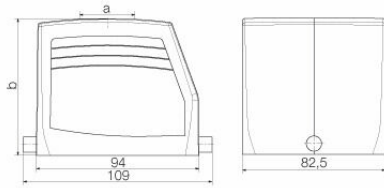

HDC 48A TOLU 1PG29G

Weidmüller Interface GmbH & Co. KG
Klingenbergstraße 26
D-32758 Detmold
Germany

図面

www.weidmueller.com