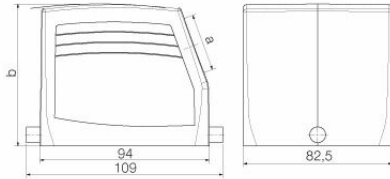

HDC 48A TSLU 1PG29G

Weidmüller Interface GmbH & Co. KG
Klingenbergstraße 26
D-32758 Detmold
Germany

図面

www.weidmueller.com