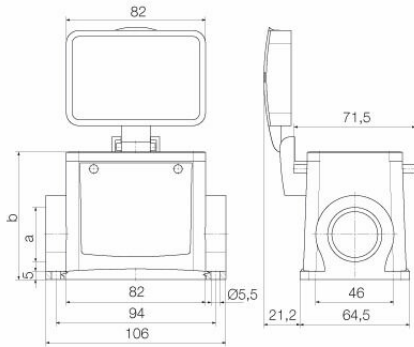

HDC 32A SDBO 1PG21G

Weidmüller Interface GmbH & Co. KG
Klingenbergstraße 26
D-32758 Detmold
Germany

図面

www.weidmueller.com