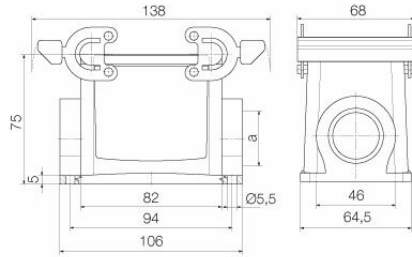

HDC 32A SBU 1PG29G

Weidmüller Interface GmbH & Co. KG
Klingenbergstraße 26
D-32758 Detmold
Germany

www.weidmueller.com

図面