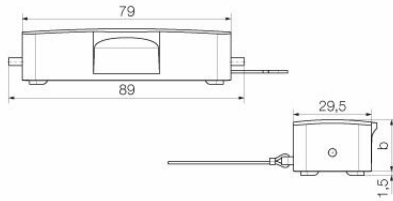

HDC 16A DMDL 2BO

Weidmüller Interface GmbH & Co. KG
Klingenbergstraße 26
D-32758 Detmold
Germany

www.weidmueller.com

技術データ

側方ケーブル取り入れ口数	0	ハウジング設計	ハウジング上部カバー
ロックシステム設計	エンドロッククランプ、下側	設計	標準
設置サイズ	5	ケーブル導入口	ベース用
種別	カバー	クランプのバージョン	終端ロック用クランプ
シーリング	NBR	色 (RAL)	RAL 7035
BG	5	Moduplug®に最適	いいえ

一般データ

表面仕上	粉体塗装	保護度合い	IP65, 勘合状態

寸法

ケーブル導入口	ベース用	幅ハウジングC	29.5 mm
ハウジングの全長	79 mm	ハウジングBの高さ	19.5 mm

分類

ETIM 8.0	EC000437	ETIM 9.0	EC000437
ETIM 10.0	EC000437	ECLASS 14.0	27-44-02-02
ECLASS 15.0	27-44-02-02		

HDC 16A DMDL 2B0

Weidmüller Interface GmbH & Co. KG
Klingenbergstraße 26
D-32758 Detmold
Germany

図面

www.weidmueller.com