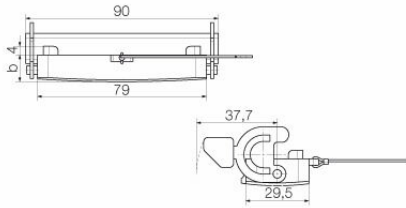

HDC 16A DODL 1LB

Weidmüller Interface GmbH & Co. KG
Klingenbergstraße 26
D-32758 Detmold
Germany

図面

www.weidmueller.com