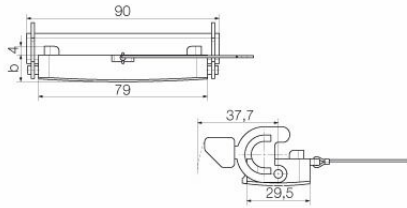

HDC 16A DODL 1LB

Weidmüller Interface GmbH & Co. KG
Klingenbergstraße 26
D-32758 Detmold
Germany

図面

www.weidmueller.com