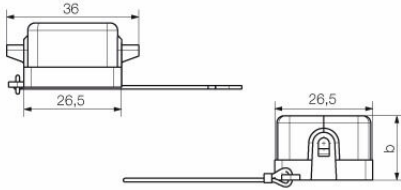

HDC 04A DODL 2B0

Weidmüller Interface GmbH & Co. KG
Klingenbergstraße 26
D-32758 Detmold
Germany

www.weidmueller.com

技術データ

側方ケーブル取り入れ口数	0	ハウジング設計	ハウジング下部カバー
ロックシステム設計	下側のサイドロッククランプ	設計	標準
設置サイズ	1	ケーブル導入口	オス
種別	カバー	クランプのバージョン	サイドロッククランプ
シーリング	シーリング無し	色 (RAL)	RAL 7035
BG	1	Moduplug®に最適	いいえ

一般データ

表面仕上	粉体塗装	保護度合い	IP65, 勘合状態

寸法

ケーブル導入口	オス	幅ハウジングC	26.8 mm
ハウジングの全長	26.8 mm	ハウジングBの高さ	17.5 mm

分類

ETIM 8.0	EC000437	ETIM 9.0	EC000437
ETIM 10.0	EC000437	ECLASS 14.0	27-44-02-02
ECLASS 15.0	27-44-02-02		

HDC 04A DODL 2B0

Weidmüller Interface GmbH & Co. KG
Klingenbergstraße 26
D-32758 Detmold
Germany

図面

www.weidmueller.com