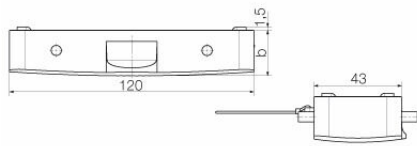

HDC 24B DMDQ 4B0

Weidmüller Interface GmbH & Co. KG
Klingenbergstraße 26
D-32758 Detmold
Germany

www.weidmueller.com

技術データ

側方ケーブル取り入れ口数	0	ハウジング設計	ハウジング上部カバー
ロックシステム設計	上部のサイドロッククランプ	設計	標準
設置サイズ	8	ケーブル導入口	フード用
種別	カバー	クランプのバージョン	サイドロッククランプ
シーリング	NBR	色 (RAL)	RAL 7035
BG	8	Moduplug®に最適	はい

一般データ

表面仕上	粉体塗装	保護度合い	IP65, 勘合状態

寸法

ケーブル導入口	フード用	幅ハウジングC	43 mm
ハウジングの全長	120 mm	ハウジングBの高さ	22 mm

分類

ETIM 8.0	EC000437	ETIM 9.0	EC000437
ETIM 10.0	EC000437	ECLASS 14.0	27-44-02-02
ECLASS 15.0	27-44-02-02		

HDC 24B DMDQ 4B0

Weidmüller Interface GmbH & Co. KG
Klingenbergstraße 26
D-32758 Detmold
Germany

図面

www.weidmueller.com