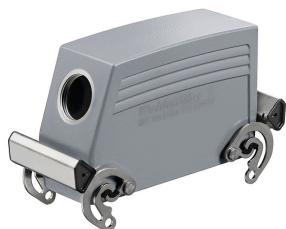

アクセサリ

www.weidmueller.com

フード、横側ケーブルエントリ

特殊鋳造合金と多層表面シーリングにより、HDCハウジングを完全に保護することができます。

巧みに設計されたインターロックシステムは、ステンレス鋼で製造されています。これは、腐食および衝撃に対して高い耐久性を有し、長寿命を保証します。

ハウジングインターロックシステムは、統合安全を提供します。当社独自の特許取得済スプリングシステムは、ハウジングの連動を安全なグリップで提供し、誤って開くのを防ぎます。

レーザーマーキングにより、簡単かつ迅速に識別できます。各ハウジングには、各製品を素早く指定して位置決めできるように、レーザーマーキングで恒久的なラベルが付けられています。

ワイドミュラーのRockStar® IP 65 / NEMA 種別 4X のハウジング - IP 65 保護を備えた工業用ハウジングの第一の選択肢。

一般注文データ

種別	HDC 24B TSBO 1PG21G	バージョン
注文番号	1661860000	HDCエンクロージャ, 設置サイズ: 8, 保護度合い: IP65, 勘合状態, 側面
GTIN (EAN)	4008190418397	ケーブル導入口, プラグハウジング, 上部のサイドロックランプ, 標準, ケーブル取り入れ口サイズ: PG 21
数量	1 ST	
種別	HDC 24B TSBO 1PG29G	バージョン
注文番号	1661880000	HDCエンクロージャ, 設置サイズ: 8, 保護度合い: IP65, 勘合状態, 側面
GTIN (EAN)	4008190418410	ケーブル導入口, プラグハウジング, 上部のサイドロックランプ, 標準, ケーブル取り入れ口サイズ: PG 29
数量	1 ST	
種別	HDC 64D TSBO 1PG21G	バージョン
注文番号	1661940000	HDCエンクロージャ, 設置サイズ: 8, 保護度合い: IP65, 勘合状態, 側面
GTIN (EAN)	4008190418472	ケーブル導入口, プラグハウジング, 上部のサイドロックランプ, 高, ケーブル取り入れ口サイズ: PG 21
数量	1 ST	
種別	HDC 64D TSBO 1PG29G	バージョン
注文番号	1661960000	HDCエンクロージャ, 設置サイズ: 8, 保護度合い: IP65, 勘合状態, 側面
GTIN (EAN)	4008190418496	ケーブル導入口, プラグハウジング, 上部のサイドロックランプ, 高, ケーブル取り入れ口サイズ: PG 29
数量	1 ST	
種別	HDC 64D TSBO 1M32G	バージョン
注文番号	1786790000	HDCエンクロージャ, 設置サイズ: 8, 保護度合い: IP65, 勘合状態, 側面
GTIN (EAN)	4032248204038	ケーブル導入口, プラグハウジング, 上部のサイドロックランプ, 高, ケーブル取り入れ口サイズ: M 32
数量	1 ST	
種別	HDC 64D TSBO 1M25G	バージョン
注文番号	1786800000	HDCエンクロージャ, 設置サイズ: 8, 保護度合い: IP65, 勘合状態, 側面
GTIN (EAN)	4032248204045	ケーブル導入口, プラグハウジング, 上部のサイドロックランプ, 高, ケーブル取り入れ口サイズ: M 25
数量	1 ST	
種別	HDC 24B TSBO 1M32G	バージョン
注文番号	1787770000	HDCエンクロージャ, 設置サイズ: 8, 保護度合い: IP65, 勘合状態, 側面
GTIN (EAN)	4032248205219	ケーブル導入口, プラグハウジング, 上部のサイドロックランプ, 標準, ケーブル取り入れ口サイズ: M 32
数量	1 ST	
種別	HDC 24B TSBO 1M25G	バージョン
注文番号	1787780000	HDCエンクロージャ, 設置サイズ: 8, 保護度合い: IP65, 勘合状態, 側面
GTIN (EAN)	4032248205226	ケーブル導入口, プラグハウジング, 上部のサイドロックランプ, 標準, ケーブル取り入れ口サイズ: M 25
数量	1 ST	