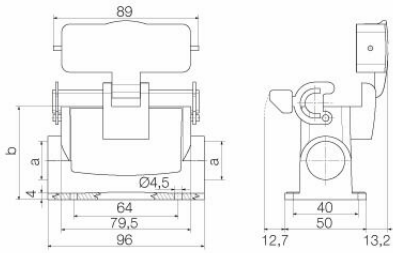

HDC 16A SDLU 2PG16G

Weidmüller Interface GmbH & Co. KG
Klingenbergstraße 26
D-32758 Detmold
Germany

図面

www.weidmueller.com