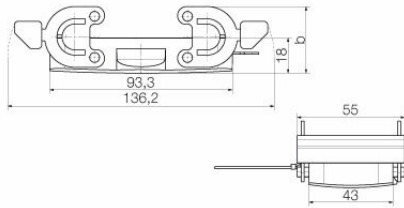

HDC 16B DMDQ 2QB

Weidmüller Interface GmbH & Co. KG
Klingenbergstraße 26
D-32758 Detmold
Germany

図面

www.weidmueller.com