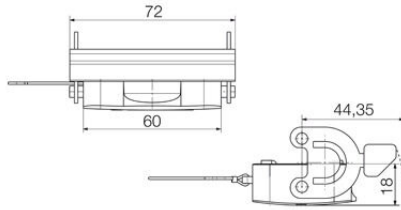

HDC 06B DMDL 1LB

Weidmüller Interface GmbH & Co. KG
Klingenbergstraße 26
D-32758 Detmold
Germany

www.weidmueller.com

技術データ

側方ケーブル取り入れ口数	0	ハウジング設計	ハウジング上部カバー
ロックシステム設計	エンドロッククランプ、下側	設計	標準
設置サイズ	3	ケーブル導入口	フード用
種別	カバー	クランプのバージョン	終端ロック用クランプ
シーリング	NBR	色 (RAL)	RAL 7035
BG	3	Moduplug®に最適	はい

一般データ

表面仕上	粉体塗装	保護度合い	IP65, 勘合状態

寸法

ケーブル導入口	フード用	幅ハウジングC	43 mm
ハウジングの全長	60 mm	ハウジングBの高さ	18 mm

分類

ETIM 8.0	EC000437	ETIM 9.0	EC000437
ETIM 10.0	EC000437	ECLASS 14.0	27-44-02-02
ECLASS 15.0	27-44-02-02		

HDC 06B DMDL 1LB

Weidmüller Interface GmbH & Co. KG
Klingenbergstraße 26
D-32758 Detmold
Germany

図面

www.weidmueller.com