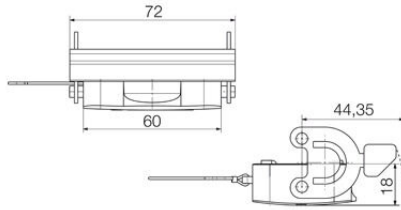

HDC 06B DMDL 1LB

Weidmüller Interface GmbH & Co. KG
Klingenbergstraße 26
D-32758 Detmold
Germany

図面

www.weidmueller.com