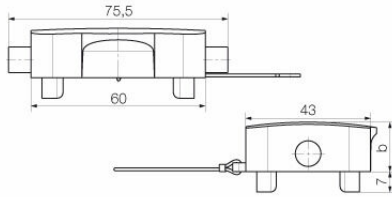

HDC 06B DODL 2B0

Weidmüller Interface GmbH & Co. KG
Klingenbergstraße 26
D-32758 Detmold
Germany

www.weidmueller.com

技術データ

側方ケーブル取り入れ口数	0	ハウジング設計	ハウジング下部カバー
ロックシステム設計	エンドロッククランプ、下側	設計	標準
設置サイズ	3	ケーブル導入口	ベース用
種別	カバー	クランプのバージョン	終端ロック用クランプ
シーリング	シーリング無し	色 (RAL)	RAL 7035
BG	3	Moduplug®に最適	はい

一般データ

表面仕上	粉体塗装	保護度合い	IP65, 勘合状態

寸法

ケーブル導入口	ベース用	幅ハウジングC	43 mm
ハウジングの全長	60 mm	ハウジングBの高さ	18 mm

分類

ETIM 8.0	EC000437	ETIM 9.0	EC000437
ETIM 10.0	EC000437	ECLASS 14.0	27-44-02-02
ECLASS 15.0	27-44-02-02		

HDC 06B DODL 2B0

Weidmüller Interface GmbH & Co. KG
Klingenbergstraße 26
D-32758 Detmold
Germany

図面

www.weidmueller.com