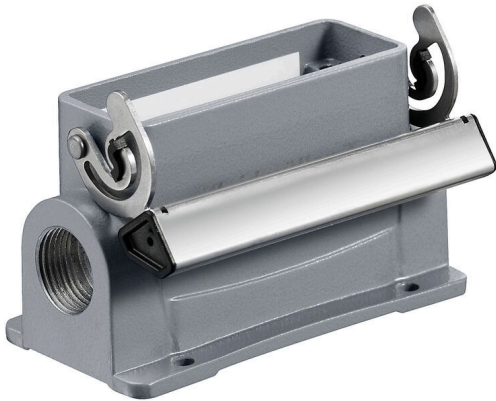

HDC 16A SLU 1PG21G

Weidmüller Interface GmbH & Co. KG
Klingenbergstraße 26
D-32758 Detmold
Germany

www.weidmueller.com

特殊鋳造合金と多層表面シーリングにより、HDCハウジングを完全に保護することができます。

巧みに設計されたインターロックシステムは、ステンレス鋼で製造されています。これは、腐食および衝撃に対して高い耐久性を有し、長寿命を保証します。

ハウジングインターロックシステムは、統合安全を提供します。当社独自の特許取得済スプリングシステムは、ハウジングの連動を安全なグリップで提供し、誤って開くのを防ぎます。

レーザーマーキングにより、簡単かつ迅速に識別できます。各ハウジングには、各製品を素早く指定して位置決めできるように、レーザーマーキングで恒久的なラベルが付けられています。

ワイドミュラーのRockStar® IP 65 / NEMA 種別 4X のハウジング - IP 65 保護を備えた工業用ハウジングの第一の選択肢。

一般注文データ

バージョン	HDCエンクロージャ, 設置サイズ: 5, 保護度合い: IP65, 勘合状態, ベースハウジング, エンドロックランプ, 下側, 標準, ケーブル取り入れ口サイズ: PG 21
注文番号	1665090000
種別	HDC 16A SLU 1PG21G
GTIN (EAN)	4008190421793
数量	1 items

HDC 16A SLU 1PG21G

Weidmüller Interface GmbH & Co. KG
 Klingenbergstraße 26
 D-32758 Detmold
 Germany

www.weidmueller.com

技術データ

承認

MAMID承認件数

ROHS	適合
UL File Number Search	UL ウェブサイト
証明書番号 (cURus)	E92202

寸法と重量

深さ	96 mm	奥行き (インチ)	3.7795 inch
高さ	57 mm	高さ (インチ)	2.2441 inch
幅	62.7 mm	幅 (インチ)	2.4685 inch
取付寸法 - 高さ	40 mm	取付寸法 - 幅	64 mm
正味重量	209 g		