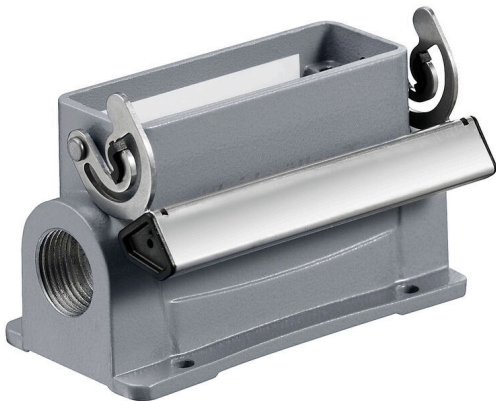

## HDC 16A SLU 2PG16G

Weidmüller Interface GmbH &amp; Co. KG

Klingenbergstraße 26

D-32758 Detmold

Germany

www.weidmueller.com

特殊鋳造合金と多層表面シーリングにより、HDCハウジングを完全に保護することができます。

巧みに設計されたインターロックシステムは、ステンレス鋼で製造されています。これは、腐食および衝撃に対して高い耐久性を有し、長寿命を保証します。

## 一般注文データ

バージョン	HDCエンクロージャ, 設置サイズ: 5, 保護度合い: IP65, 勘合状態, ベースハウジング, エンドロックランプ, 下側, 標準, ケーブル取り入れ口サイズ: PG 16
注文番号	<a href="#">1665070000</a>
種別	HDC 16A SLU 2PG16G
GTIN (EAN)	4008190421779
数量	1 items

HDC 16A SLU 2PG16G