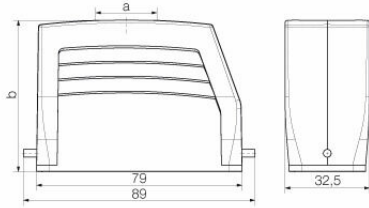

HDC 16A TOLU 1PG16G

Weidmüller Interface GmbH & Co. KG
Klingenbergstraße 26
D-32758 Detmold
Germany

図面

www.weidmueller.com