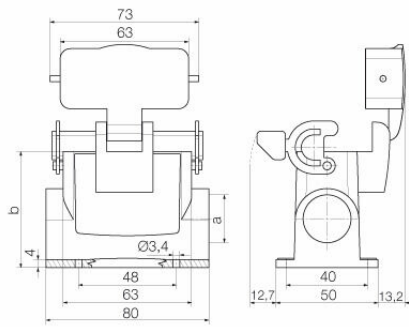

HDC 10A SDLU 2PG16G

Weidmüller Interface GmbH & Co. KG
Klingenbergstraße 26
D-32758 Detmold
Germany

図面

www.weidmueller.com