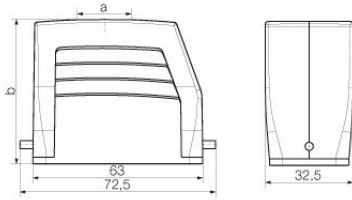

HDC 15A TOLU 1PG21G

Weidmüller Interface GmbH & Co. KG
Klingenbergstraße 26
D-32758 Detmold
Germany

図面

www.weidmueller.com