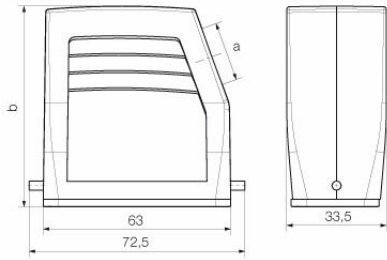

HDC 15A TSLU 1PG21G

Weidmüller Interface GmbH & Co. KG
Klingenbergstraße 26
D-32758 Detmold
Germany

図面

www.weidmueller.com