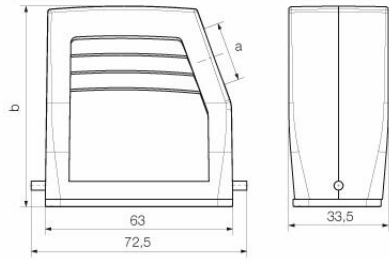

HDC 15A TSLU 1PG16G

Weidmüller Interface GmbH & Co. KG
Klingenbergstraße 26
D-32758 Detmold
Germany

図面

www.weidmueller.com