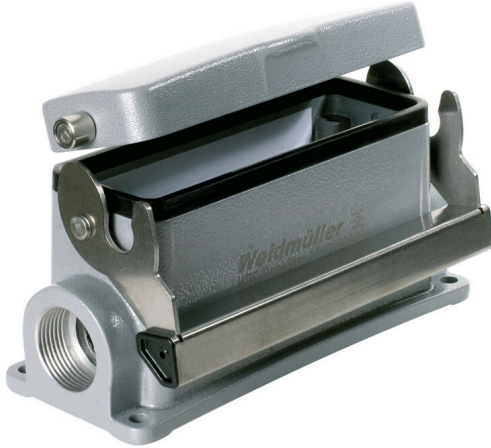

HDC 64D SDLU 2PG29G

Weidmüller Interface GmbH & Co. KG
Klingenbergstraße 26
D-32758 Detmold
Germany

www.weidmueller.com

特殊鋳造合金と多層表面シーリングにより、HDCハウジングを完全に保護することができます。

巧みに設計されたインターロックシステムは、ステンレス鋼で製造されています。これは、腐食および衝撃に対して高い耐久性を有し、長寿命を保証します。

ハウジングインターロックシステムは、統合安全を提供します。当社独自の特許取得済スプリングシステムは、ハウジングの連動を安全なグリップで提供し、誤って開くのを防ぎます。

レーザーマーキングにより、簡単かつ迅速に識別できます。各ハウジングには、各製品を素早く指定して位置決めできるように、レーザーマーキングで恒久的なラベルが付けられています。

ワイドミュラーのRockStar® IP 65 / NEMA 種別 4X のハウジング - IP 65 保護を備えた工業用ハウジングの第一の選択肢。

一般注文データ

バージョン	HDCエンクロージャ, 設置サイズ: 8, 保護度合い: IP65, 勘合状態, ベースハウジング, エンドロックランプ, 下側, 高, カバー付き, ケーブル取り入れ口サイズ: PG 29
注文番号	1663040000
種別	HDC 64D SDLU 2PG29G
GTIN (EAN)	4008190419561
数量	1 items