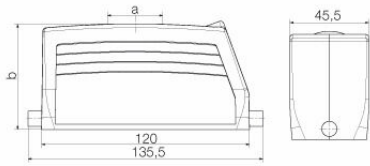

HDC 64D TOLU 1PG29G

Weidmüller Interface GmbH & Co. KG
Klingenbergstraße 26
D-32758 Detmold
Germany

図面

www.weidmueller.com